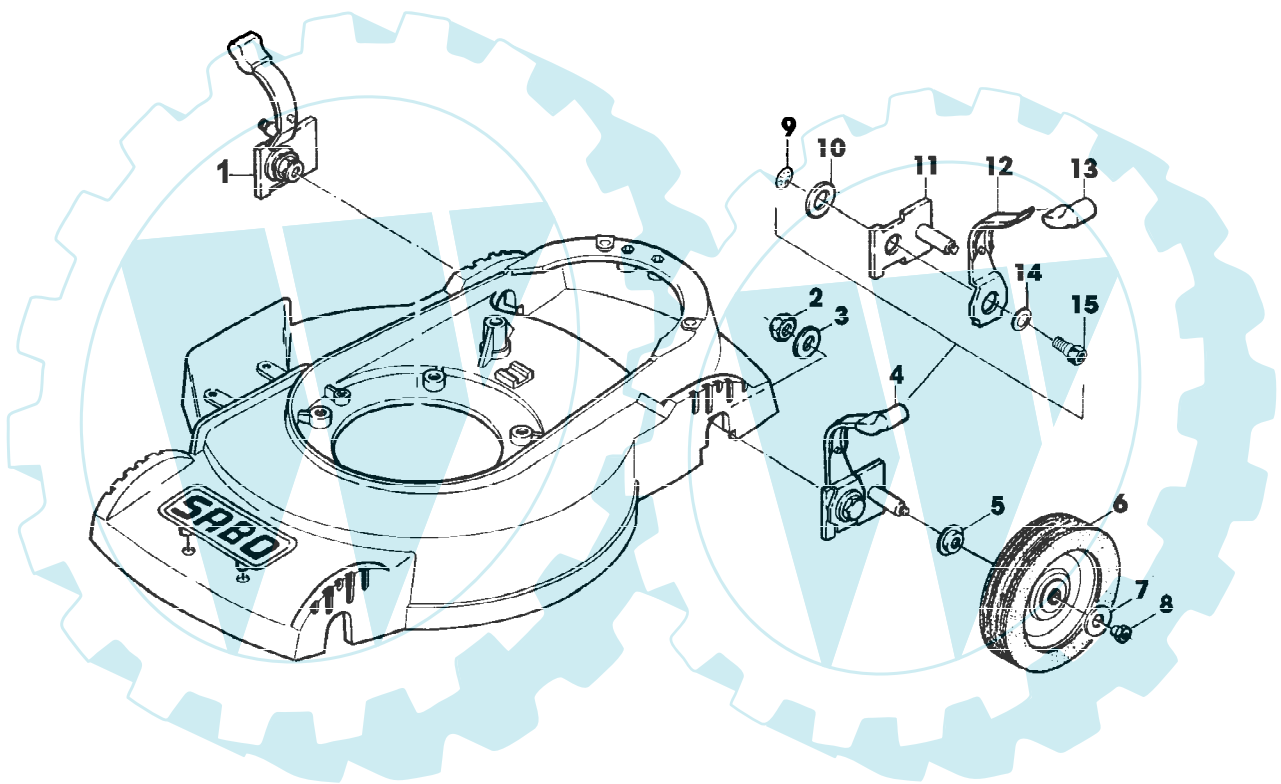

43-S2 EDV-NR.SA352
HOEHENVERSTELLUNG, RAEDER

SA000562

43-S2 EDV-NR.SA352
HOEHENVERSTELLUNG, RAEDER

Reihennummer	Artikelnummer	Menge	Description
1	SA34835	2	HEBEL ASSY, FRONT LH, REAR RH, INCL KEYS 9, 10, 11, 12, 13, 14, 15
2	SA15431	4	MUTTER BM 20X1,5
3	SA15256	4	FEDERSCHEIBE B20
4	SA34836	2	HEBEL ASSY, FRONT RH, REAR LH, INCL KEYS 9, 10, 11, 12, 13, 14, 15
5	SA12623	4	KAPPE
6	SA13851	4	RAD
7	SA31248	4	SCHEIBE
8	SA12624	4	MUTTER
9	SA12227	2	FEDERKLEMME (A)
10	SA34365	4	SCHEIBE
11	SA34379	2	ACHSSCHENKEL
12	SA34381	2	HEBEL
13	SA34380	2	KAPPE
14	SA12223	2	TELLERFEDER
15	SA12746	2	BOLZEN B (A) WERDEN NUR NOCH IN PACKMENGEN GELIEFERT