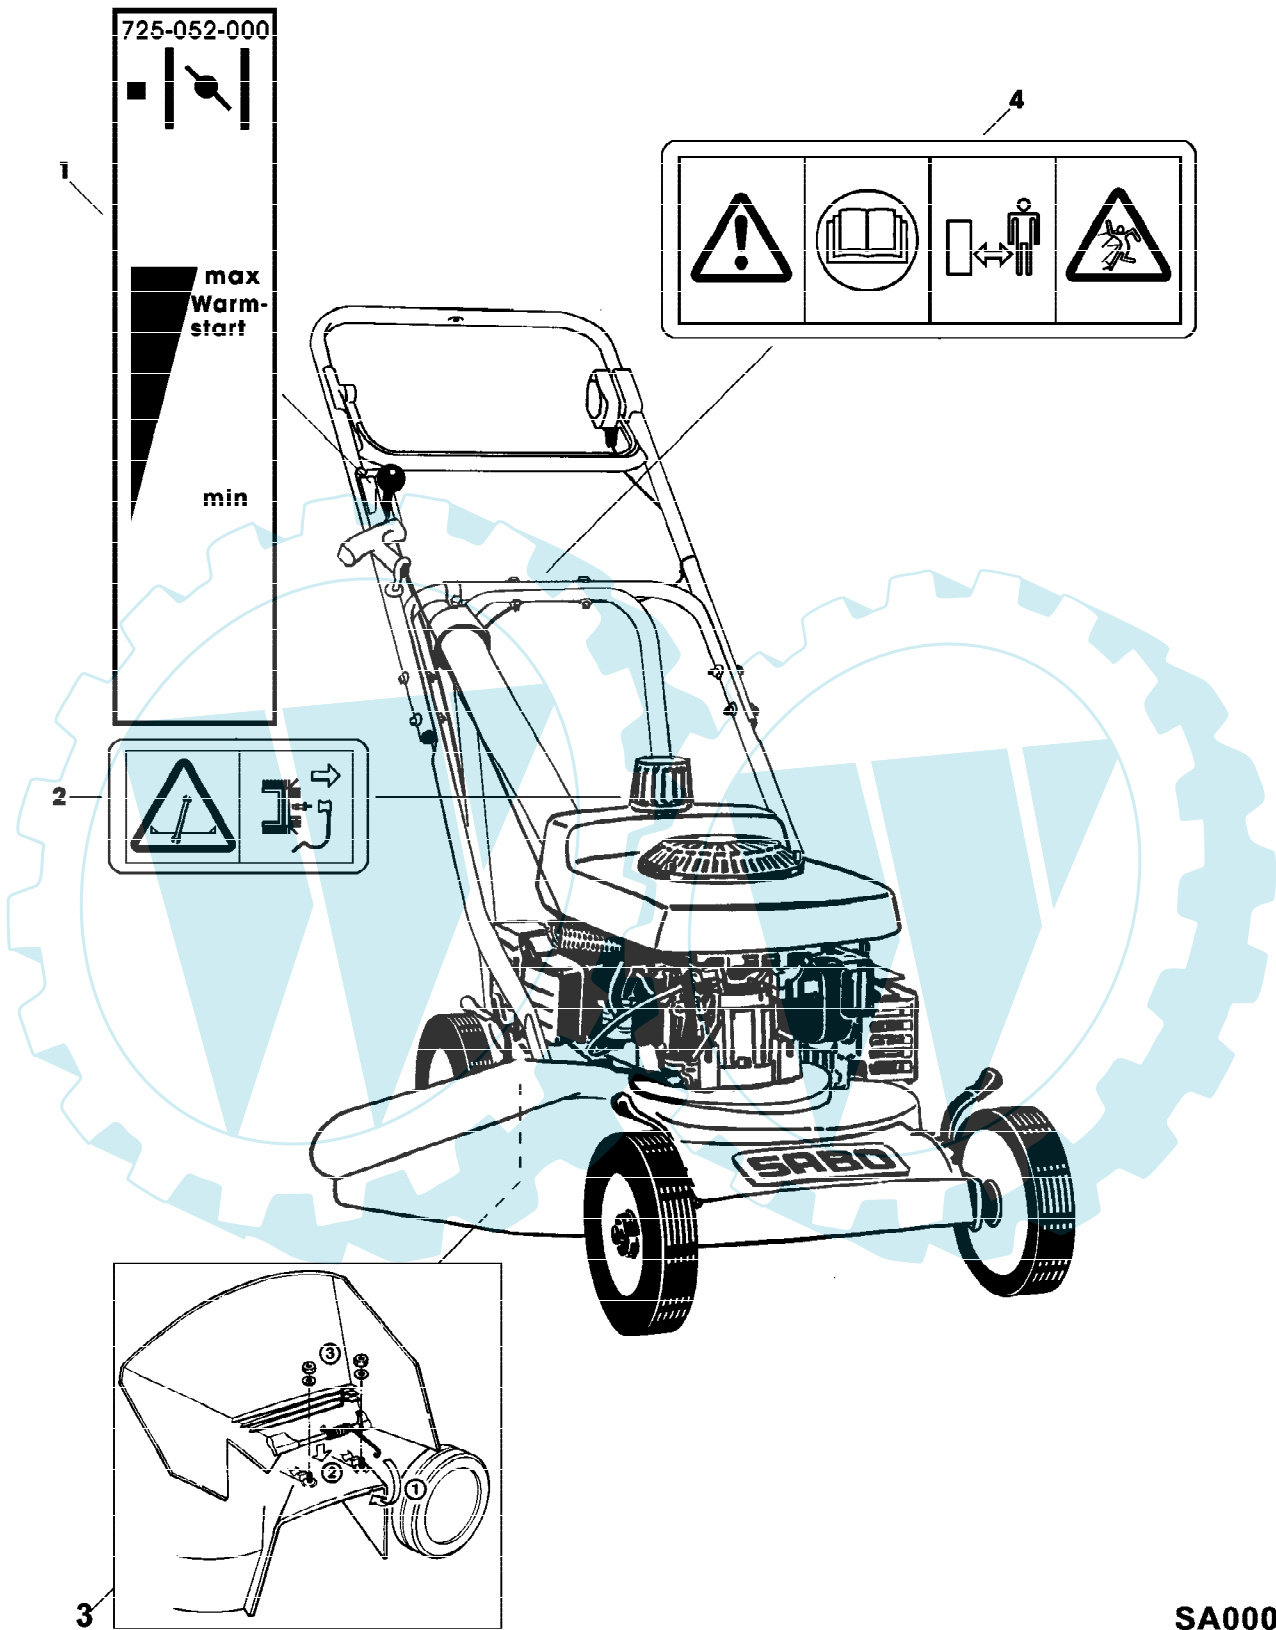

43-S2 EDV-NR.SA352
AUFKLEBER

SA000574

43-S2 EDV-NR.SA352
AUFKLEBER

Gruppennummer	Artikelnummer	Menge	Description
1	SA34659	1	AUFKLEBER
2	SA34767	1	AUFKLEBER
3	SA34426	1	AUFKLEBER
4	SA34669	1	AUFKLEBER