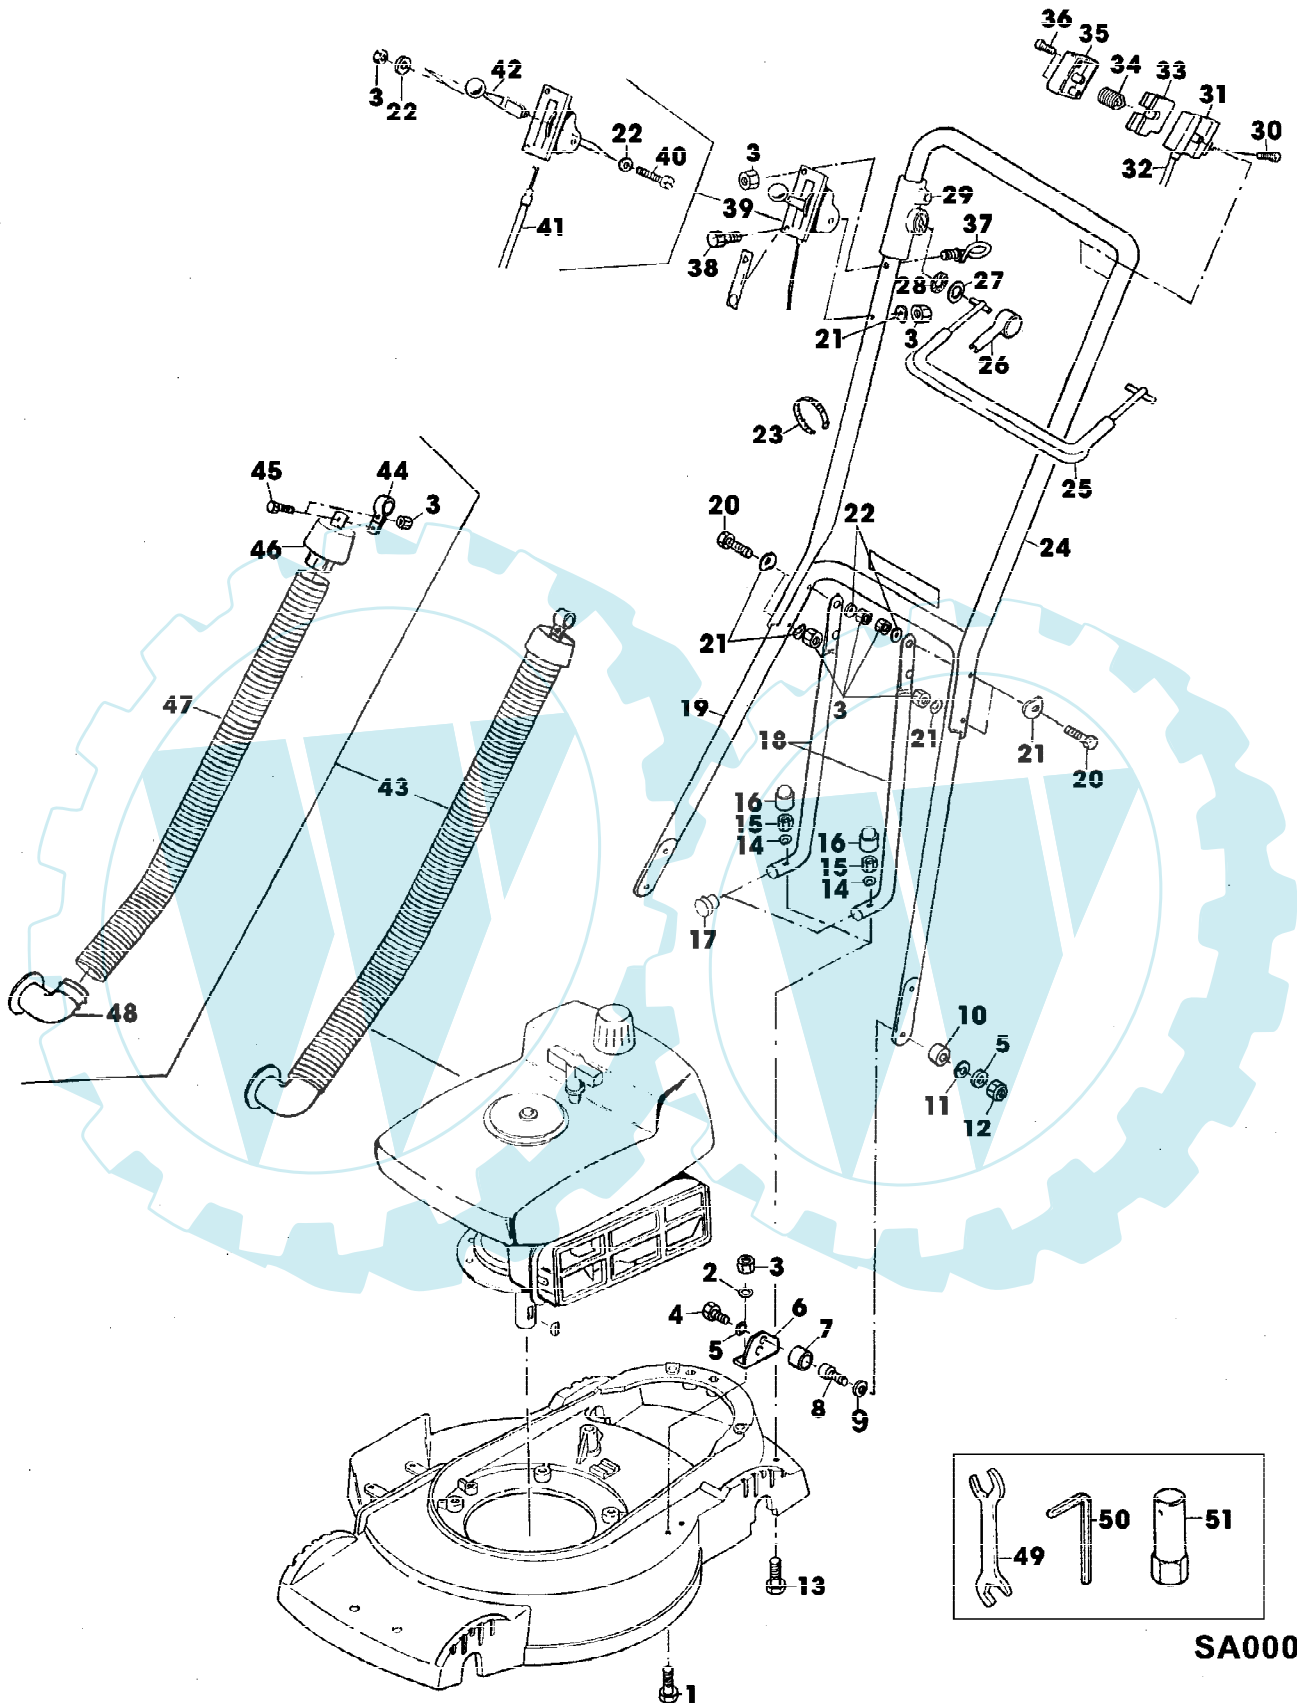

43-S2 EDV-NR.SA352  
FUEHRUNGSHOLM, STARTER, SCHALTUNG, ANSAUGUNG

SA000568

43-S2 EDV-NR.SA352  
 FUEHRUNGSHOLM, STARTER, SCHALTUNG, ANSAUGUNG

Reihennummer	Artikelnummer	Menge	Description
1	SA15630	4	SCHRAUBE * M6X16
2	SA15202	4	UNTERLEGSCHLEIBE 6,4
3	SA11244	12	SICHERUNGSMUTTER (A) M6
4	SA15360	2	SECHSKANTSCHRAUBE M8X12
5	SA15233	4	FEDERRING A8
6	SA35235	2	HALTER *
7	SA34922	2	KAPPE
8	SA34923	2	PUFFER
9	SA12939	2	SCHEIBE
10	SA12532	2	HUELSE
11	SA15203	2	UNTERLEGSCHLEIBE (A) A8
12	SA15413	2	MUTTER M8
13	SA30443	2	SCHRAUBE * M8X40 (SUB FOR SA34595)
14	SA30444	2	SCHEIBE
15	14M7327	4	SICHERUNGSMUTTER (A) M8 (SUB FOR SA11998)
16	SA34424	2	KAPPE M8
17	SA34255	2	STOPFEN (A)
18	SA35236	2	HOLM
19	SA12259	1	FUEHRUNG LOW
20	SA15302	4	SECHSKANTSCHRAUBE M6X40
21	SA11243	7	UNTERLEGSCHLEIBE
22	SA15212	4	UNTERLEGSCHLEIBE (A) A6,4
23	RA1000652	3	KABELBINDER (SUB FOR SA34258,SA12505)
24	SA35482	1	HOLM UP (SUB FOR SA35234)
25	SA34013	1	BUEGEL (B)
26	SA33951	1	ABDECKUNG RH
27	SA34089	1	SCHEIBE
28	SA34247	1	RING
29	SA34662	1	LAGER RH
30	SA31423	2	SCHRAUBE * KB 35X20
31	SA33952	1	GEHAEUSE *
32	SA34024	1	SEILZUG (B) [-000405]
	SA35389	1	SEILZUG (B) [000406-]
33	SA34921	1	EINSATZ NSEP (ORD SA34832)
34	SA33955	1	ROLLE
35	SA34832	1	GEHAEUSE *
36	SA33975	2	SCHRAUBE * KB 40X35
37	SA34459	1	GRIFF *
38	SA15326	1	SECHSKANTSCHRAUBE M6X35
39	SA34814	1	STEUERUNG
40	SA15551	1	SCHRAUBE * M6X25
41	SA34813	1	SEILZUG NSEP (ORD SA34814)
42	SA12768	1	HEBEL
43	SA34016	1	LUFTANSAUGROHR
44	SA16655	1	SCHLAUCHKLEMME
45	19M7077	2	SECHSKANTSCHRAUBE M6X20 (SUB FOR SA15323)
46	SA34017	1	DECKEL
47	SA33275	1	SCHLAUCH *
48	SA34028	1	AUSPUFFKRUEMMER
49	SA18311	1	MAUL-RINGSCHLUESSEL SW 10/13

43-S2 EDV-NR.SA352  
FUEHRUNGSHOLM, STARTER, SCHALTUNG, ANSAUGUNG

Preisnummer	Artikelnummer	Menge	Description
50	SA34732	1	INNEN-6KT.SCHRAUBENDR.-SATZ SW 7
51	SA11864	1	SCHLUESSEL SW 21 (A) WERDEN NUR NOCH IN PACKMENGEN GELIEFERT  (B) FUER MOTORBREMSE